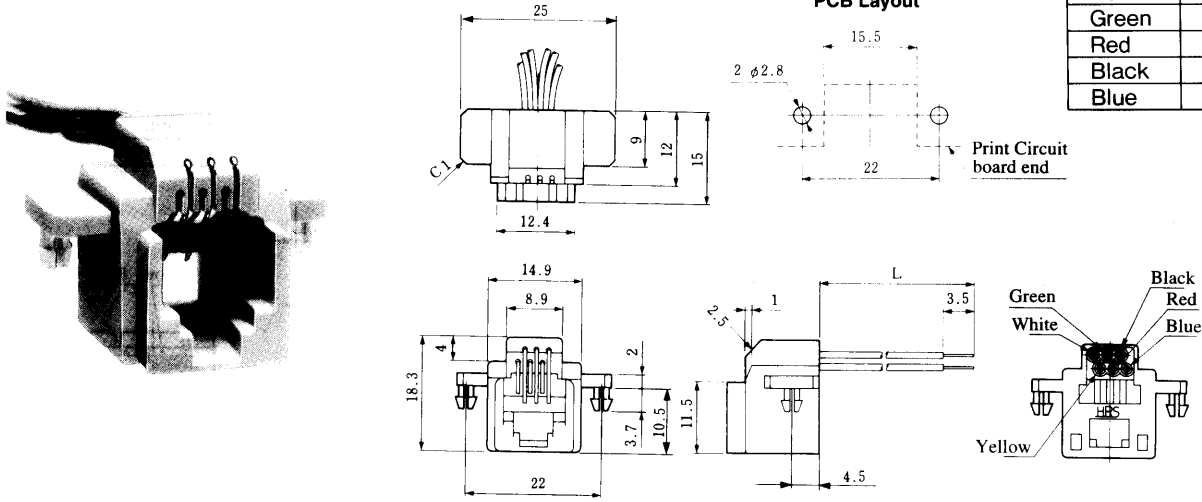

MODULAR CONNECTORS

CL 222 TM

● TM7RV-66-※

Standard Model
CL222-3323-0
TM7RV-A66-35S-150

Color	L (mm)
White	150
Yellow	150
Green	150
Red	150
Black	150
Blue	150