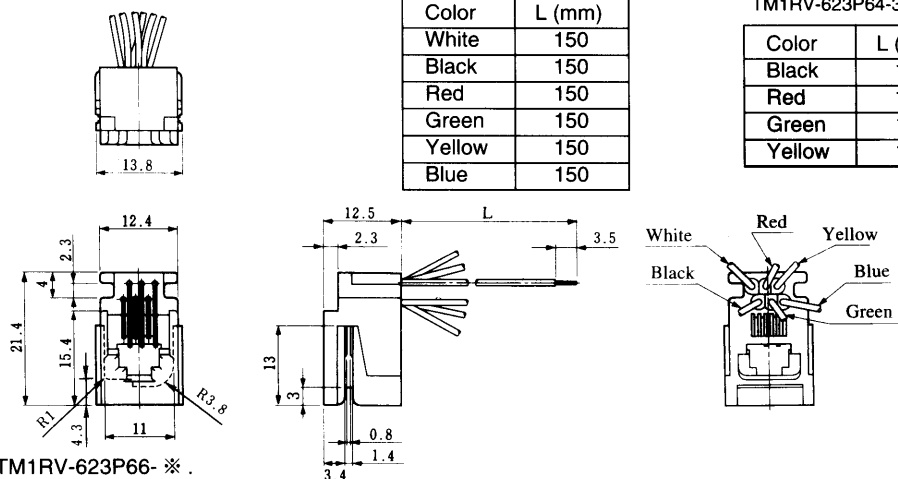

Standard Model
CL222-3085-3
TM1RV-623P66-35S-150

Color	L (mm)
White	150
Black	150
Red	150
Green	150
Yellow	150
Blue	150

Standard Model
CL222-3087-9
TM1RV-623P64-35S-150

Color	L (mm)
Black	150
Red	150
Green	150
Yellow	150