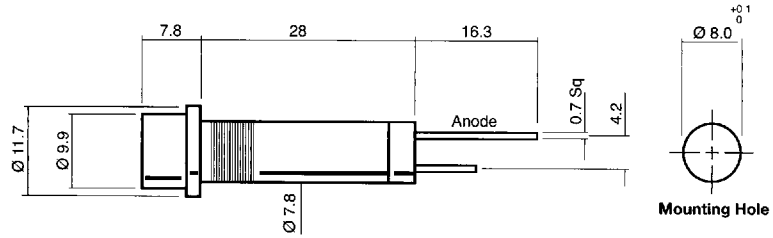

Scale 1 : 1
Dimensions in mm (Typical)

Ordering information and technical characteristics (Ta = 25°C)

Order code	Colour	Lens	Voltage DC Vopr	Current DC Iopr	Luminous Intensity Iv @ Iopr	Wave Length λp	Viewing Angle (Inclusive)	Operating Temp Topr	Storage Temp Tstg			
330 - 502 - 04	Red	Water Clear	2.1	20	250	660	180	0 to +85	0 to +85			
330 - 521 - 04	Yellow		2.2	20	2500	590						
330 - 512 - 04	Green		2.2	20	100	563						
330 - 930 - 04	Blue		3.6	20	1000	450						
330 - 502 - 20	Red		5/6	15/20	250	660						
330 - 521 - 20	Yellow		5/6	15/20	2500	590						
330 - 512 - 20	Green		5/6	15/20	100	563						
330 - 930 - 20	Blue		5/6	15/20	1000	450						
330 - 502 - 21	Red		12	20	250	660						
330 - 521 - 21	Yellow		12	20	2500	590						
330 - 512 - 21	Green		12	20	100	563						
330 - 930 - 21	Blue		12	20	1000	450						
330 - 502 - 22	Red	24	20	250	660							
330 - 521 - 22	Yellow	24	20	2500	590							
330 - 512 - 22	Green	24	20	100	563							
330 - 930 - 22	Blue	24	20	1000	450							
330 - 502 - 75	Red	Coloured Diffused	110 VAC	6.0	75	660						
330 - 521 - 75	Yellow		110 VAC	6.0	750	590						
330 - 512 - 75	Green		110 VAC	6.0	30	563						
330 - 930 - 75	Blue		110 VAC	6.0	300	450						
331 - 502 - 04	Red		2.1	20	250	660				180	0 to +85	0 to +85
331 - 521 - 04	Yellow		2.2	20	2500	590						
331 - 512 - 04	Green		2.2	20	100	563						
331 - 930 - 04	Blue		3.6	20	1000	450						
331 - 502 - 20	Red		5/6	15/20	250	660						
331 - 521 - 20	Yellow		5/6	15/20	2500	590						
331 - 512 - 20	Green		5/6	15/20	100	563						
331 - 930 - 20	Blue		5/6	15/20	1000	450						
331 - 502 - 21	Red	12	20	250	660							
331 - 521 - 21	Yellow	12	20	2500	590							
331 - 512 - 21	Green	12	20	100	563							
331 - 930 - 21	Blue	12	20	1000	450							
331 - 502 - 22	Red	24	20	250	660							
331 - 521 - 22	Yellow	24	20	2500	590							
331 - 512 - 22	Green	24	20	100	563							
331 - 930 - 22	Blue	24	20	1000	450							
331 - 502 - 75	Red	110 VAC	6.0	75	660							
331 - 521 - 75	Yellow	110 VAC	6.0	750	590							
331 - 512 - 75	Green	110 VAC	6.0	30	563							
331 - 930 - 75	Blue	110 VAC	6.0	300	450							
			V	mA	mcd				nm	deg	°C	°C