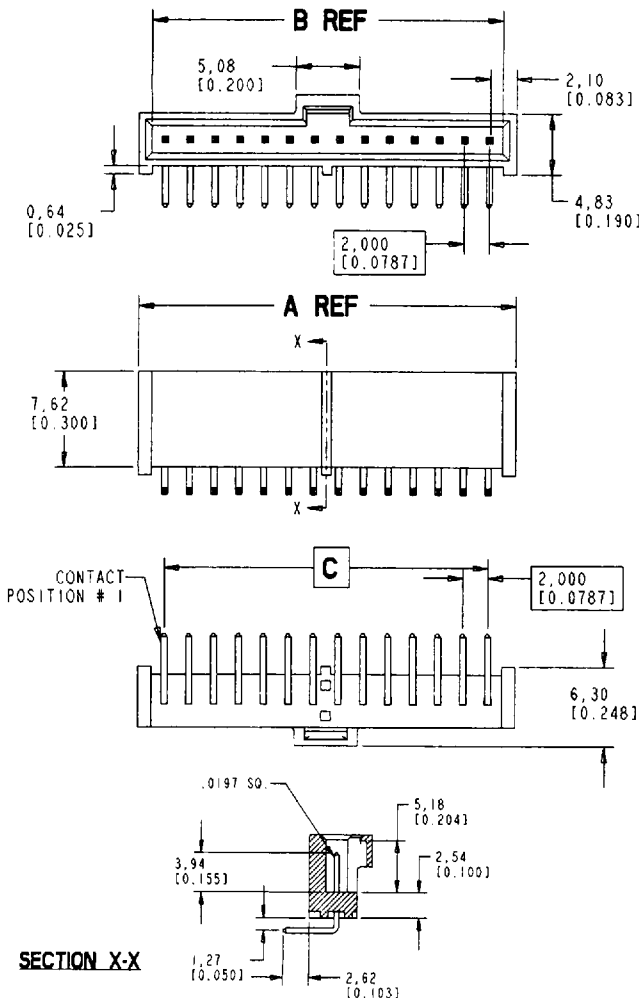

### RECOMMENDED PC BOARD LAYOUT

#### Ordering Information

GOLD CONTACT PLATING	TIN CONTACT PLATING	NO. OF POS.	DIMENSIONS		
			A	B	C
F2H-04SRG	F2H-04SRT	4	10.31 (.406)	8.19 (.322)	6.00 (.236)
F2H-05SRG	F2H-05SRT	5	12.32 (.485)	10.19 (.401)	8.00 (.315)
F2H-06SRG	F2H-06SRT	6	14.33 (.564)	12.19 (.480)	10.00 (.394)
F2H-07SRG	F2H-07SRT	7	16.31 (.642)	14.19 (.558)	12.00 (.472)
F2H-08SRG	F2H-08SRT	8	18.31 (.721)	16.19 (.637)	14.00 (.551)
F2H-09SRG	F2H-09SRT	9	20.32 (.800)	18.19 (.716)	16.00 (.630)
F2H-10SRG	F2H-10SRT	10	22.30 (.878)	20.19 (.795)	18.00 (.709)
F2H-11SRG	F2H-11SRT	11	24.30 (.957)	22.19 (.873)	20.00 (.787)
F2H-12SRG	F2H-12SRT	12	26.31 (1.036)	24.19 (.952)	22.00 (.866)
F2H-13SRG	F2H-13SRT	13	28.32 (1.115)	26.19 (1.031)	24.00 (.945)
F2H-14SRG	F2H-14SRT	14	30.33 (1.194)	28.19 (1.110)	26.00 (1.024)
F2H-15SRG	F2H-15SRT	15	32.33 (1.273)	30.19 (1.189)	28.00 (1.102)
F2H-16SRG	F2H-16SRT	16	34.34 (1.352)	32.19 (1.268)	30.00 (1.181)
F2H-17SRG	F2H-17SRT	17	36.32 (1.430)	34.19 (1.346)	32.00 (1.260)
F2H-18SRG	F2H-18SRT	18	38.33 (1.509)	36.19 (1.425)	34.00 (1.339)
F2H-19SRG	F2H-19SRT	19	40.34 (1.588)	38.19 (1.504)	36.00 (1.417)
F2H-20SRG	F2H-20SRT	20	42.32 (1.666)	40.19 (1.582)	38.00 (1.496)
F2H-21SRG	F2H-21SRT	21	44.32 (1.745)	42.19 (1.661)	40.00 (1.575)
F2H-22SRG	F2H-22SRT	22	46.33 (1.824)	44.19 (1.740)	42.00 (1.654)
F2H-23SRG	F2H-23SRT	23	48.31 (1.902)	46.19 (1.818)	44.00 (1.732)
F2H-24SRG	F2H-24SRT	24	50.32 (1.981)	48.19 (1.897)	46.00 (1.811)
F2H-25SRG	F2H-25SRT	25	52.30 (2.059)	50.19 (1.975)	48.00 (1.890)
F2H-26SRG	F2H-26SRT	26	54.33 (2.139)	52.19 (2.055)	50.00 (1.969)
F2H-27SRG	F2H-27SRT	27	56.31 (2.217)	54.19 (2.133)	52.00 (2.047)
F2H-28SRG	F2H-28SRT	28	58.32 (2.296)	56.19 (2.212)	54.00 (2.126)
F2H-29SRG	F2H-29SRT	29	60.33 (2.375)	58.19 (2.291)	56.00 (2.205)
F2H-30SRG	F2H-30SRT	30	62.31 (2.453)	60.19 (2.369)	58.00 (2.283)
F2H-31SRG	F2H-31SRT	31	64.31 (2.532)	62.19 (2.448)	60.00 (2.362)
F2H-32SRG	F2H-32SRT	32	66.32 (2.611)	64.19 (2.527)	62.00 (2.441)