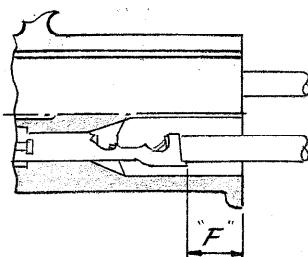

NOTES :

- 1, APPLIED CONTACT P/N : 170359,170360,170361,170362,171636,171637
- 2, MATING CONN : CAP HOUSING P/N 172328
- 3, INSTRUCTION SHEET : IS-105J.
- 4, PRODUCT SPEC : 108-5151
- △ OBSOLETE PARTS: OBSOLETE CIS STREAMLINING PER D.RENAUD/D.SINISI

注 :

1. 使用端子型番は 170359, 170360, 170361, 170362, 171636, 171637.
2. 嵌合相手ハウジング型番は 172328
3. 取扱、説明書 : IS-105J
4. 通用製品仕様書 : 108-5151
5. 端子とハウジング端面までの絶縁キリ (F) は下記参照..

"F" mm	端子型番
3.2	170359 ~ 170362
2.5	171636, 171637