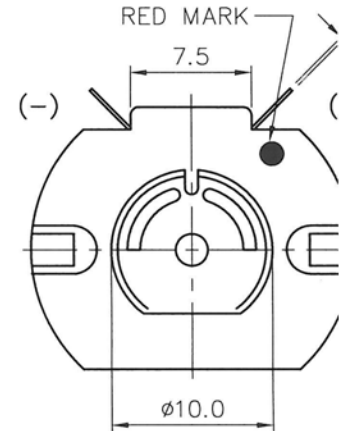

扭力常數(Torque Constant): 43.2106

馬達常數(Motor Constant): 21.7149

REV	A0
-----	----

DIRECTION OF ROTATION

- NOTE :
- 1.LENGTH OF SHAFT DIM "A" 47.0 mm.
 - 2.FRONT EXTENSION DIM "B" 9.8 mm.WHILE THE SHAFT AT EXTREMELY RIGHT POSITION.
 - 3.END PLAY : 0.05-0.60 mm.

未注公差	
0	±0.3
0.0	±0.1
0.00	±0.05
角度	±5°

名稱
 NAME
 型號
 MODEL
 單位

JAMECO
 UC-130S-19133PW
 mm 日期 2015/