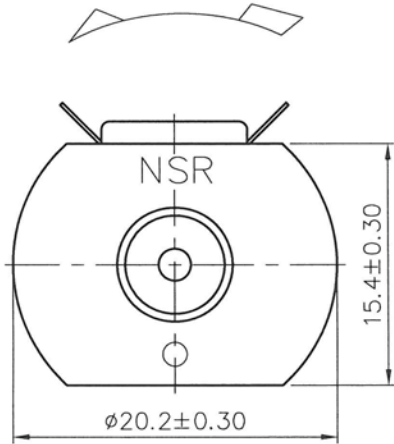

扭力常數(Torque Constant): 43.2106

馬達常數(Motor Constant): 21.7149

REV	A0
-----	----

DIRECTION OF ROTATION

- NOTE :
- 1.LENGTH OF SHAFT DIM "A" 47.0 mm.
 - 2.FRONT EXTENSION DIM "B" 9.8 mm.WHILE THE SHAFT AT EXTREMELY RIGHT POSITION.
 - 3.END PLAY : 0.05-0.60 mm.

未注公差	
0	±0.3
0.0	±0.1
0.00	±0.05
角度	±5°

名稱
 NAME
 型號
 MODEL
 單位

JAMECO
 UC-130S-19133PW
 mm 日期 2015/