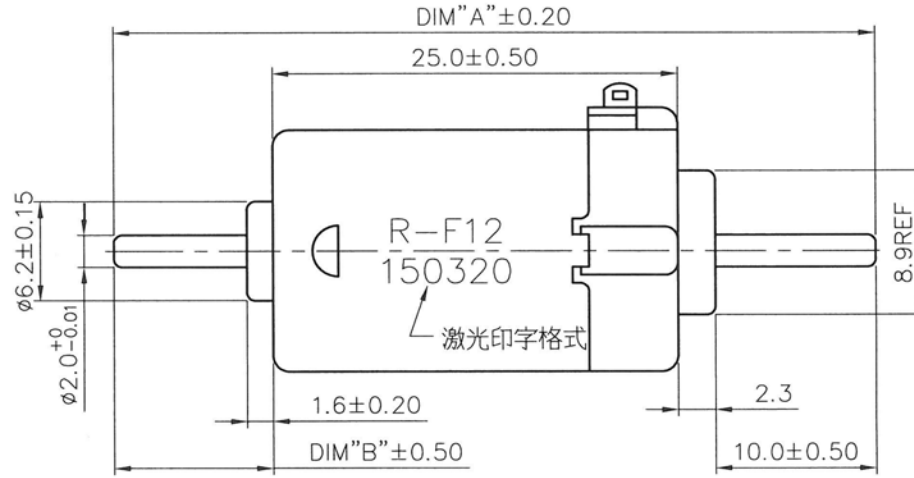

中貿有限公司 友貿電機（深圳）有限公司 NICHIBO DC MOTOR

客戶名稱 (Customer) : JAMECO

資料檔名 (Filename) : 樣品UC130机种

馬達型號 (Motor No.): UC-130S-19133PW-R-P/47

額定電壓 (Voltage) : 12.0 V

額定輸出 (Pout Rated) : 7.92 W

實驗室溫度 (Ambient Temperature) : 25

無載轉速 (No-Load R.P.M) : 23200 rpm

無載電流 (No-Load Current) : 0.26A

啓動轉矩 (Started Torque) : 196g-cm

測試日期 (Test Date) : 2015.04.09

	轉速 R.P.M.	電流 Amps	轉矩 Grcm	效率 Eff(%)	輸出功率 W(out)	輸入功率 W(in)
堵住狀態 (Locked Rotor)	0	4.652	196.397	0.00	0.0000	55.007
最大扭力 (Max-Torque)	0	4.652	196.397	0.00	0.0000	55.007
最大效率 (Max-Efficiency)	18587	1.189	41.500	56.08	7.9215	14.125
最大輸出功率(Max-W(out))	1545	2.512	98.676	39.39	11.6993	29.702

扭力常數(Torque Constant): 43.2106

馬達常數(Motor Constant): 21.7149

REV	A0
-----	----

DIRECTION OF ROTATION

- NOTE :
- 1.LENGTH OF SHAFT DIM "A" 47.0 mm.
 - 2.FRONT EXTENSION DIM "B" 9.8 mm.WHILE THE SHAFT AT EXTREMELY RIGHT POSITION.
 - 3.END PLAY : 0.05-0.60 mm.

未注公差	
0	±0.3
0.0	±0.1
0.00	±0.05
角度	±5°

名稱
 NAME
 型號
 MODEL
 單位

JAMECO
 UC-130S-19133PW
 mm 日期 2015/