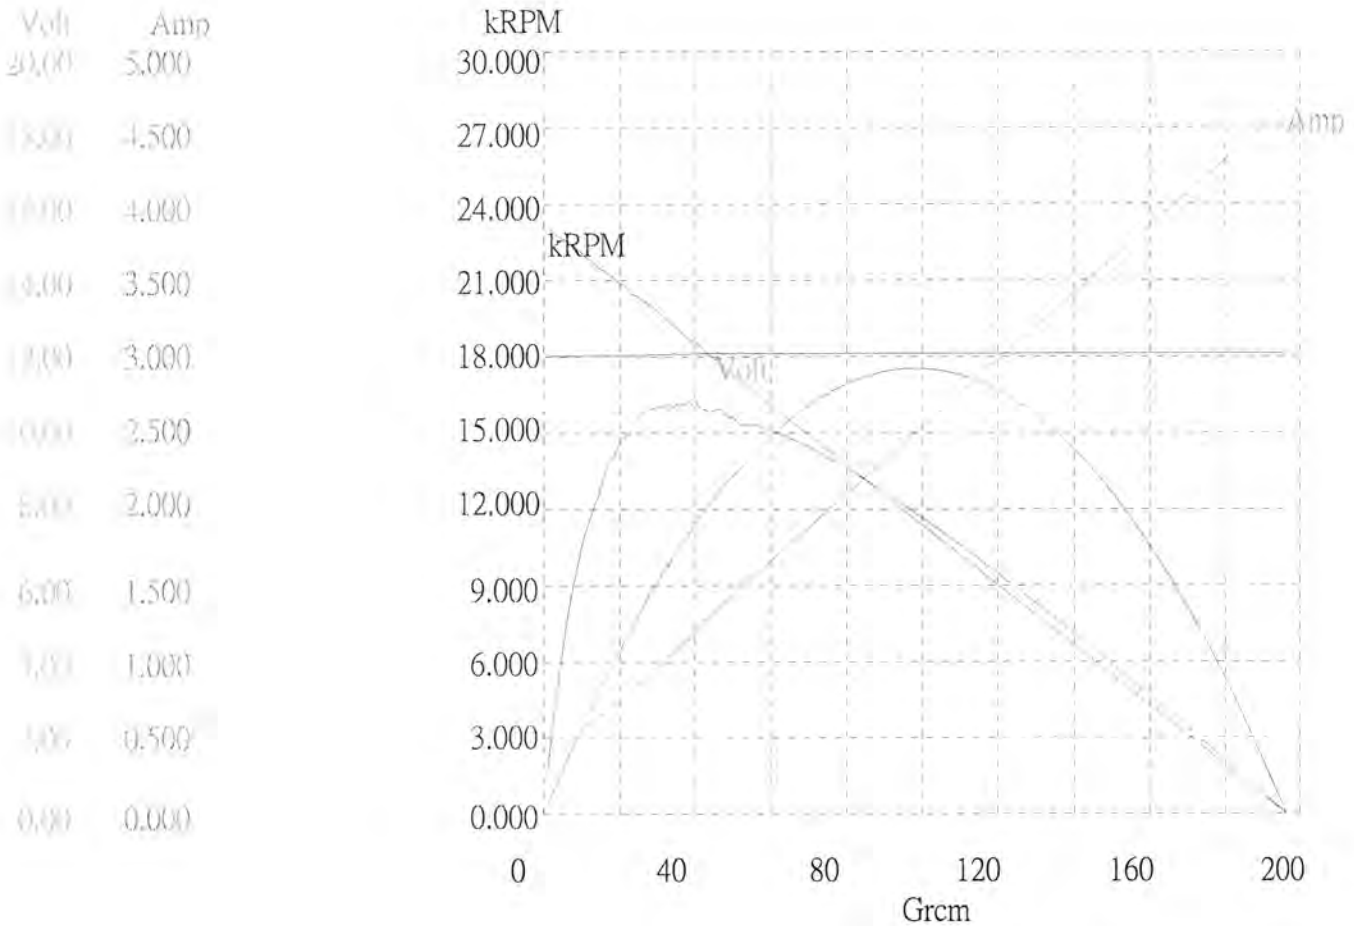

中貿有限公司 友貿電機（深圳）有限公司 NICHIBO DC MOTOR

客戶名稱 (Customer) : JAMECO

資料檔名 (Filename) : 樣品UC130机种

馬達型號 (Motor No.): UC-130S-19133PW-R-P/47

額定電壓 (Voltage) : 12.0 V

額定輸出 (Pout Rated) : 7.92 W

實驗室溫度 (Ambient Temperature) : 25

無載轉速 (No-Load R.P.M) : 23200 rpm

無載電流 (No-Load Current) : 0.26A

啓動轉矩 (Started Torque) : 196g-cm

測試日期 (Test Date) : 2015.04.09

	轉速 R.P.M.	電流 Amps	轉矩 Grcm	效率 Eff(%)	輸出功率 W(out)	輸入功率 W(in)
堵住狀態 (Locked Rotor)	0	4.652	196.397	0.00	0.0000	55.007
最大扭力 (Max-Torque)	0	4.652	196.397	0.00	0.0000	55.007
最大效率 (Max-Efficiency)	18587	1.189	41.500	56.08	7.9215	14.125
最大輸出功率(Max-W(out))	1545	2.512	98.676	39.39	11.6993	29.702

扭力常數(Torque Constant): 43.2106

馬達常數(Motor Constant): 21.7149

REV	A0
-----	----

DIRECTION OF ROTATION

- NOTE :
- 1.LENGTH OF SHAFT DIM "A" 47.0 mm.
 - 2.FRONT EXTENSION DIM "B" 9.8 mm.WHILE THE SHAFT AT EXTREMELY RIGHT POSITION.
 - 3.END PLAY : 0.05-0.60 mm.

未注公差	
0	±0.3
0.0	±0.1
0.00	±0.05
角度	±5°

名稱
 NAME
 型號
 MODEL
 單位

JAMECO
 UC-130S-19133PW
 mm 日期 2015/