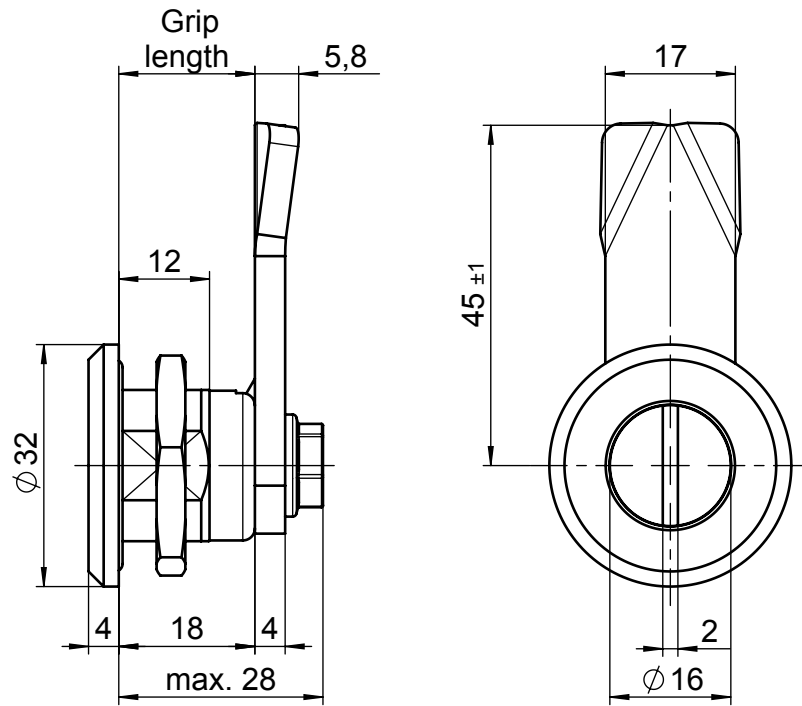

M 1:1

STOCK NO.	GRIP LENGTH
7293189	18mm
7293183	20mm
7293192	22mm
7293195	30mm