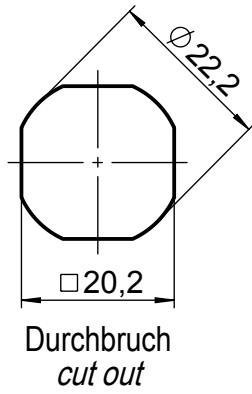

M 1:1

STOCK NO.	GRIP LENGTH
7293189	18mm
7293183	20mm
7293192	22mm
7293195	30mm