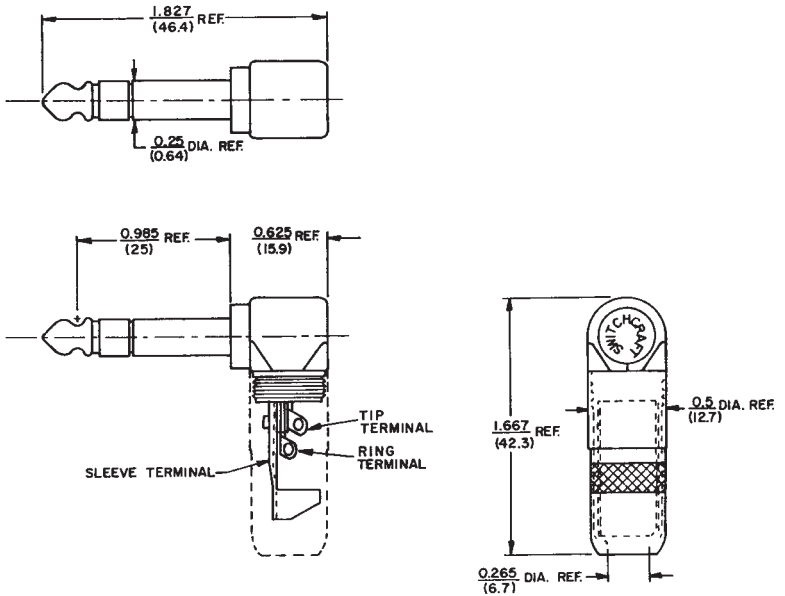

SWITCHCRAFT, INC. 5555 N. Elston Ave.
Chicago, IL 60630 • 773 792-2700 • FAX: 773 792-2129
www.switchcraft.com

RIGHT-ANGLE AUDIO PHONE PLUG

No. 236