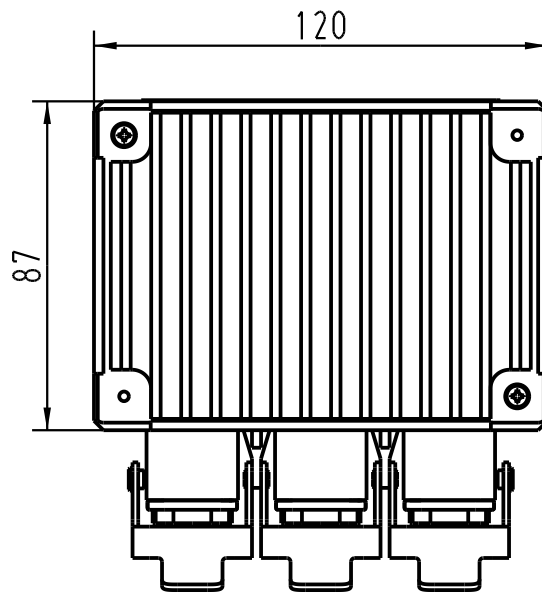

1 2 3 4 5 6

A

B

C

D

 All Dimensions in mm Original Size DIN A 4		Techn. Character.			Nicht tolerierte Masse! Free size tolerances		
			Dat.	Name	Massstab/Scale <b>1:2</b>	<p style="text-align: center;"><b>pCon 7095-A</b> Industrial Power Supply, Han 4A</p>	
			Detail.	24.05.06			Loe.
			Insp.				WIT
			Stand.				
412556	21.11.06	Loe.	HARTING Electric GmbH & Co. KG			<p style="text-align: center;"><b>TB 20 80 300 3011</b></p>	
412233			D-32339 Espelkamp				
Mod.	Dat.	Name				Blatt/ page /	
						Sub.	