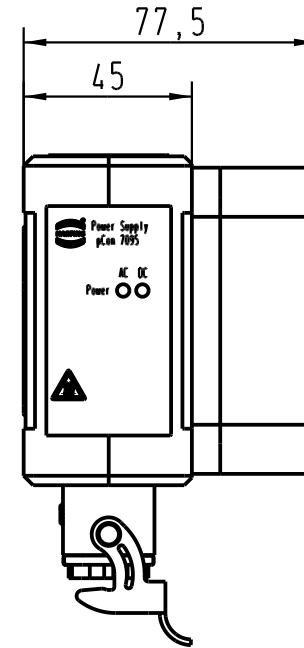

1 2 3 4 5 6

A

B

C

D

 All Dimensions in mm Original Size DIN A 4		Techn. Character.			Nicht tolerierte Masse! Free size tolerances		
			Dat.	Name	Massstab/Scale <b>1:2</b>	<p style="text-align: center;"><b>pCon 7095-A</b> Industrial Power Supply, Han 4A</p>	
			Detail.	24.05.06			Loe.
			Insp.				WIT
			Stand.				
412556	21.11.06	Loe.	HARTING Electric GmbH & Co. KG			<p style="text-align: center;"><b>TB 20 80 300 3011</b></p>	
412233			D-32339 Espelkamp				
Mod.	Dat.	Name				Blatt/ page /	
						Sub.	