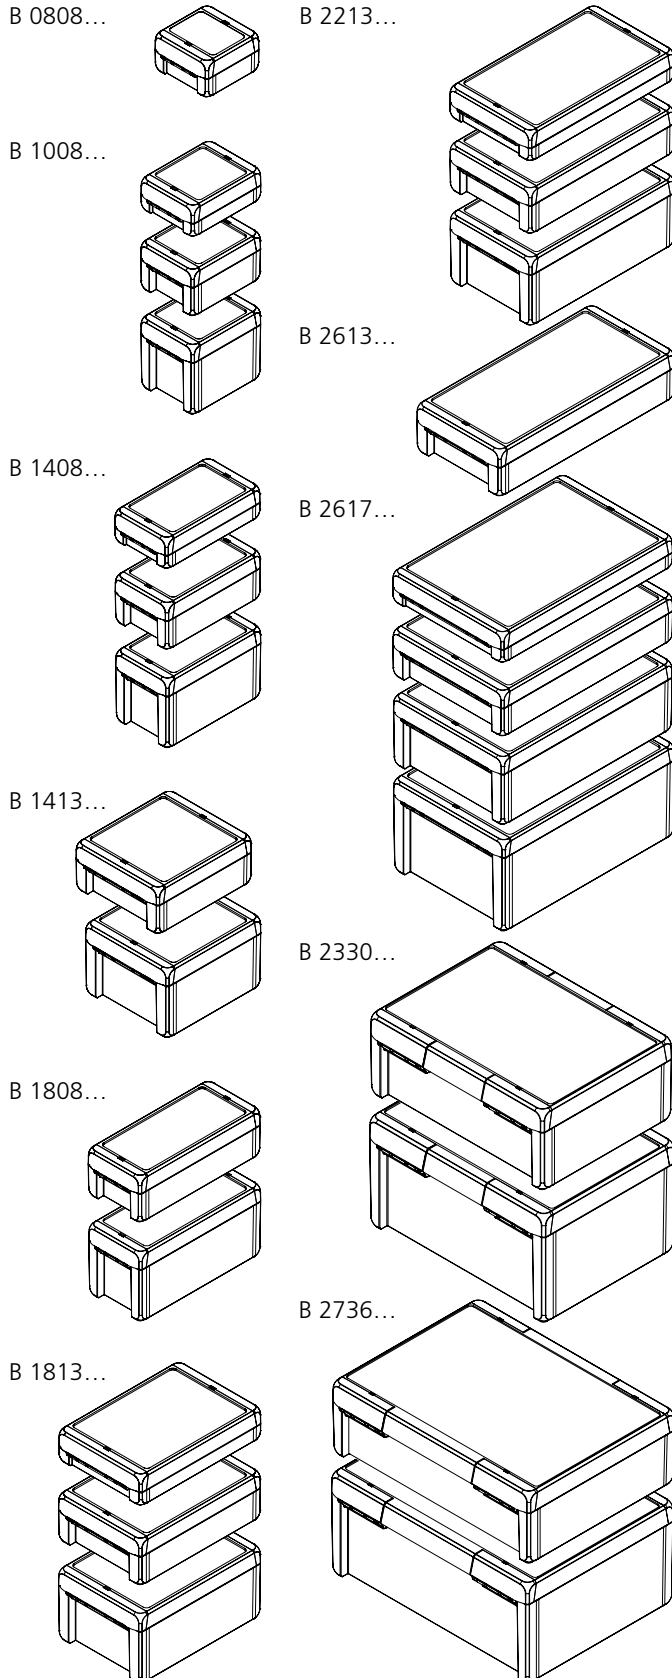

Enclosure sizes