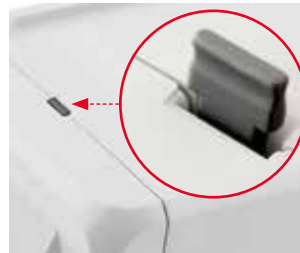

## Dimensions

Model	A	B	C
B 0808...	89	80	47
B 1008...	113	80	40 / 60 / 90
B 1408...	151	80	40 / 60 / 90
B 1413...	151	125	60 / 90
B 1808...	191	80	60 / 90
B 1813...	191	125	40 / 60 / 90
B 2213...	231	125	40 / 60 / 90
B 2613...	271	125	60
B 2617...	271	170	40 / 60 / 90 / 120
B 2330...	239	300	120 / 160
B 2736...	284	364	120 / 160

## Accessories

Wall brackets

Pressure compensation membrane DAE

Blank plug to determine the hinge side

Distance bolt

DIN rails  
TH 15, G 32, TH 35

Mast mounting

Front and mounting panels in different versions