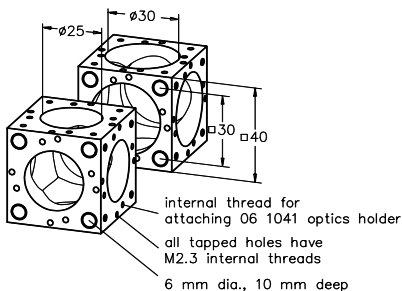

Würfel Cube

Produktbezeichnung	Part No.
Item Title	Part No.
Cube 25	G061080000
Cube 30	G061081000