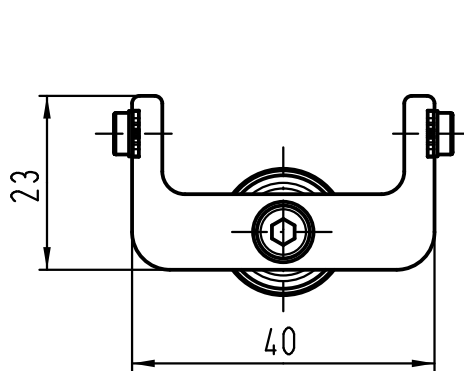

1 2 3 4 5 6

A

B

C

D

 All Dimensions in mm Original Size DIN A 4		Techn. Character.			Nicht tolerierte Maße! Free size tolerances	
			Dat.	Name	Maßstab/Scale <b>1:1</b>	Entriegelungswerkzeug lang/ <i>unlocking tool long</i> Han-Yellock
		Detail.	15.08.11	Ho		
		Insp.		drie		
		Stand.				
A			HARTING Electric GmbH & Co. KG		 TB 11 99 000 0002	Blatt/ page
Mod.	Dat.	Name	D-32339 Espelkamp			