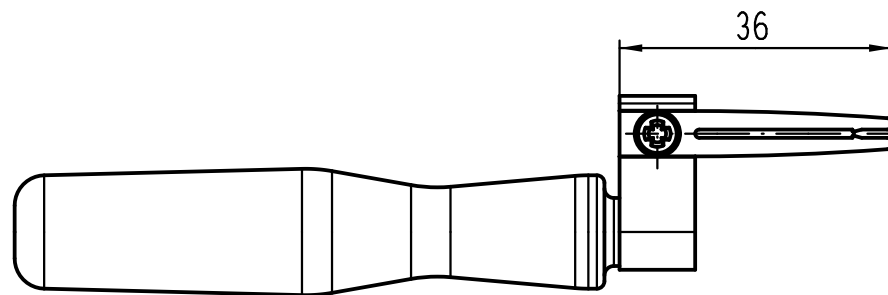

1 2 3 4 5 6

A

B

C

D

 All Dimensions in mm Original Size DIN A 4		Techn. Character.			Nicht tolerierte Maße! Free size tolerances	
			Dat.	Name	Maßstab/Scale <b>1:1</b>	Entriegelungswerkzeug lang/ <i>unlocking tool long</i> Han-Yellock
		Detail.	15.08.11	Ho		
		Insp.		drie		
		Stand.				
A			HARTING Electric GmbH & Co. KG		 TB 11 99 000 0002	Blatt/ page
Mod.	Dat.	Name	D-32339 Espelkamp			