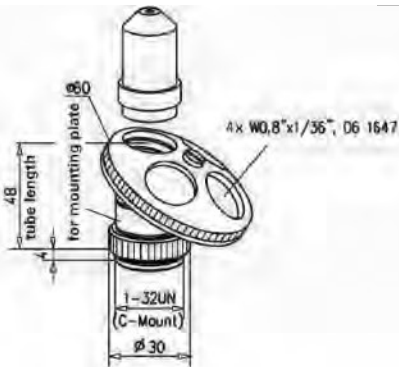

Tubus

- Zur Ablendung von Seiten- und Streulicht
- Als Tubusaufnahme für Okulare verwendbar
- Außen-Ø 25 mm, Innen-Ø 23.2 mm

Tube

- *Blocks ambient / scattered light*
- *May also be used to hold eyepieces*
- *Outer-Ø 25 mm, inner-Ø 23.2 mm*

Tubus Tube

Produktbezeichnung	Part No.
<i>Item Title</i>	<i>Part No.</i>
Tube	G063665000

Objektivrevolver 4x mit C-Mount Adapter

- Zur Aufnahme von 4 Mikroskopobjektiven
- Exakte Einrastung der Positionen
- Inklusive C-Mount Adapter, abschraubbar
- Kombinierbar mit Mikrobankaufnahmeplatte 25
- Revolverscheibe Ø 60 mm, kugellagert
- Anschlussgewinde: Mit Adapter 1-32 UN (C-Mount), ohne Adapter W0,8" x 1/36"

Lens Turret 4x with C-Mount Adapter

- *For mounting 4 microscope objectives*
- *Spring-loaded detents*
- *Removable C-Mount adapter*
- *To combine with Mounting plate 25*
- *Ball-bearing turret disk Ø 60 mm*
- *Fitting threads:*
- *- With adapter: 1-32 UN (C-Mount)*
- *- Without adapter: W0.8"x1/36"*

Objektivrevolver 4x mit C-Mount Adapter Lens Turret 4x with C-Mount Adapter

Produktbezeichnung	Part No.
<i>Item Title</i>	<i>Part No.</i>
Lens Turret 4x with C-Mount Adapter	G061647000