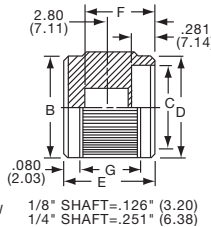

**KN SERIES**

KN501A1/4

NO. 6-32 SET SCREW 2 PLACES  
1/8" SHAFT=.126" (3.20)  
1/4" SHAFT=.251" (6.38)

ARROW INDICATOR

Tyco Straight Knurl with Arrowhead Indicator								
Electronics	Alcoswitch	Color	A	B	C	D	E	G
5-1437622-1	KN501A1/8	Natural	.500(12.7)	.445(11.3)	.374(9.50)	.445(11.3)	.625(15.9)	.512(13.0)
5-1437622-0	KN501A1/4	Natural	.500(12.7)	.445(11.3)	.374(9.50)	.445(11.3)	.625(15.9)	.512(13.0)
5-1437622-3	KN501B1/8	Black	.500(12.7)	.445(11.3)	.374(9.50)	.445(11.3)	.625(15.9)	.512(13.0)
5-1437622-2	KN501B1/4	Black	.500(12.7)	.445(11.3)	.374(9.50)	.445(11.3)	.625(15.9)	.512(13.0)
6-1437622-2	KN701A1/4	Natural	.750(19.1)	.695(17.7)	.590(15.0)	.695(17.7)	.625(15.9)	.512(13.0)
6-1437622-3	KN701B1/4	Black	.750(19.1)	.695(17.7)	.590(15.0)	.695(17.7)	.625(15.9)	.512(13.0)
<b>Two Toned</b>			<b>Body-Top</b>					
5-1437622-5	KN501BA1/8	Blk. - Ntl.	.500(12.7)	.445(11.3)	.374(9.50)	.445(11.3)	.625(15.9)	.512(13.0)
5-1437622-4	KN501BA1/4	Blk. - Ntl.	.500(12.7)	.445(11.3)	.374(9.50)	.445(11.3)	.625(15.9)	.512(13.0)
6-1437622-5	KN701BA1/8	Blk. - Ntl.	.750(19.1)	.695(17.7)	.590(15.0)	.695(17.7)	.625(15.9)	.512(13.0)
6-1437622-4	KN701BA1/4	Blk. - Ntl.	.750(19.1)	.695(17.7)	.590(15.0)	.695(17.7)	.625(15.9)	.512(13.0)