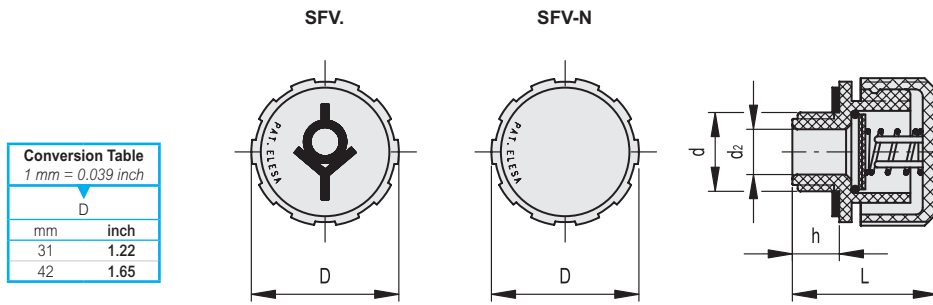

ELESA Original design

Conversion Table 1 mm = 0.039 inch	
D	
mm	inch
31	1.22
42	1.65

METRIC

SFV-10 mb

Code	Description	Code	Description	d	D	L	d2	h	⚖
54611	SFV.16x1.5 10mb	54611-C9	SFV.16x1.5 10mb-C9	M16x1.5	31	29.5	10	9.5	12
54621	SFV.18x1.5 10mb	54621-C9	SFV.18x1.5 10mb-C9	M18x1.5	31	29.5	10	9.5	12
54631	SFV.20x1.5 10mb	54631-C9	SFV.20x1.5 10mb-C9	M20x1.5	31	29.5	10	9.5	12
54641	SFV.22x1.5 10mb	54641-C9	SFV.22x1.5 10mb-C9	M22x1.5	31	29.5	10	9.5	13
54651	SFV.1/4 10mb	54651-C9	SFV.1/4 10mb-C9	G 1/4	31	29.5	8	9.5	11
54661	SFV.3/8 10mb	54661-C9	SFV.3/8 10mb-C9	G 3/8	31	29.5	10	9.5	12
54671	SFV.1/2 10mb	54671-C9	SFV.1/2 10mb-C9	G 1/2	31	29.5	10	9.5	12
54681	SFV.3/4 10mb	54681-C9	SFV.3/4 10mb-C9	G 3/4	42	36.5	17	11.5	23
54691	SFV.1 10mb	54691-C9	SFV.1 10mb-C9	G 1	42	36.5	17	11.5	25