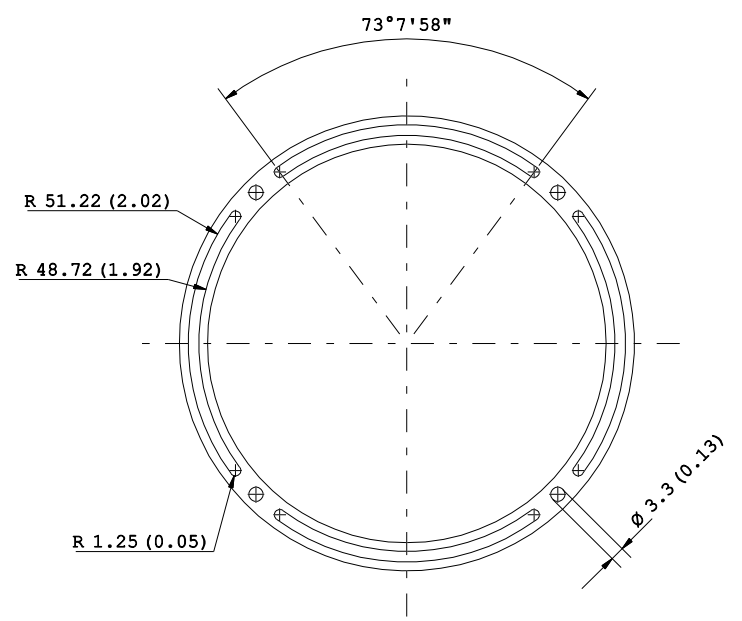

CONFIDENTIAL

Q-Q

NOTE:

- Dimensions in inches into brackets
- For missing dimensions see 3D file
- Translucent silicone gasket

''Progetto e disegno di proprietà della KHATOD OPTOELECTRONIC s.r.l. Le soluzioni tecniche adottate in questo disegno sono di nostra esclusiva proprietà e quindi, a norma delle vigenti leggi, ne è vietata la riproduzione e la veicolazione a terzi senza nostra autorizzazione scritta.''

PARTICOLARE : GASKET FOR KMF 12xxx		DISEGNATORE : LM	PROGETTO : KMF
CODICE : KGAS - 06		VISTO : LM	CONTR: GV/LS DATA : 20/08/2014
KHATOD Via Monfalcone, 41 Cinisello Balsamo MILANO ITALIA WWW.KHATOD.COM	Tutte le dimensioni in mm. Toll. Gen. +/- 0.20 mm		TRATTAMENTI TERMICI: No One
			MATERIALE: LSR
	SCALA : 1 : 1		FOGLIO : 1 of 1