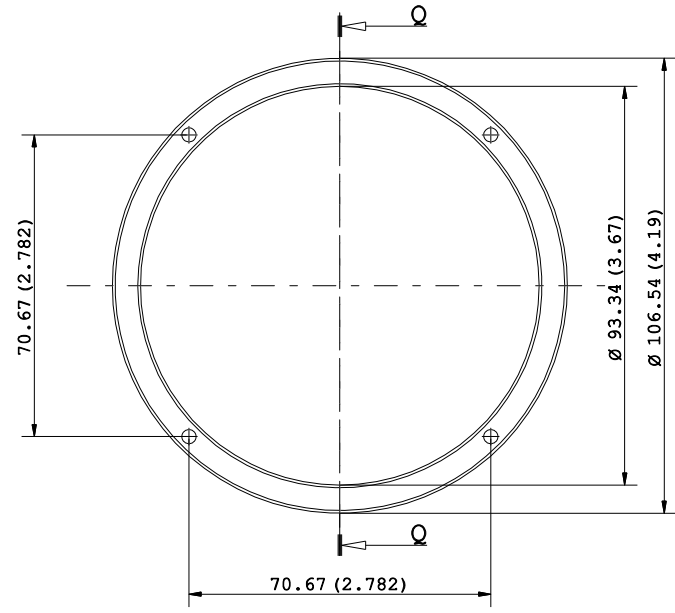

CONFIDENTIAL

Q-Q

NOTE:

- Dimensions in inches into brackets
- For missing dimensions see 3D file
- Translucent silicone gasket

''Progetto e disegno di proprietà della KHATOD OPTOELECTRONIC s.r.l. Le soluzioni tecniche adottate in questo disegno sono di nostra esclusiva proprietà e quindi, a norma delle vigenti leggi, ne è vietata la riproduzione e la veicolazione a terzi senza nostra autorizzazione scritta.''

PARTICOLARE : GASKET FOR KMF 12xxx		DISEGNATORE : LM	PROGETTO : KMF
CODICE : KGAS - 06		VISTO : LM	CONTR: GV/LS DATA : 20/08/2014
KHATOD Via Monfalcone, 41 Cinisello Balsamo MILANO ITALIA WWW.KHATOD.COM	Tutte le dimensioni in mm. Toll. Gen. +/- 0.20 mm		TRATTAMENTI TERMICI: No One
			MATERIALE: LSR
	SCALA : 1 : 1		FOGLIO : 1 of 1