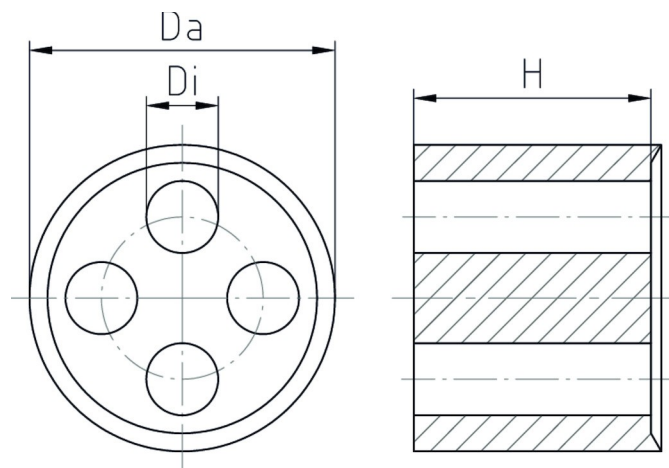

Sealing insert

WJ-DM xx/zXz

Sealing insert	TPE TPS
----------------	---------

Properties

	<ul style="list-style-type: none"> sealing insert for the installation of several single cables
Temperature range	-30 °C +100 °C
Comment	assembled in PERFECT series: 50.6xx M/zXz, 50.6xx PAzzzz/zXz

Features

Size	Di	H	Da	VPE	Part No.
M12	2x1,6	6,6	8,5	50	WJ-DM 12/2X1.6
M12	3x1,5	6,6	8,5	50	WJ-DM 12/3X1.5
M12	3x2,3	6,6	8,5	50	WJ-DM 12/3X2.3
M12	4x2	6,6	8,5	50	WJ-DM 12/4X2
M16	2x4	7,6	11,7	50	WJ-DM 16/2X4
M16	2x4,5	7,6	11,7	50	WJ-DM 16/2X4.5
M16	4x2,3	7,6	11,7	50	WJ-DM 16/4X2.3
M16	4x3,5	7,6	11,7	50	WJ-DM 16/4X3.5
M20	2x4	7,5	15,1	50	WJ-DM 20/2X4
M20	2x6	7,5	15,1	50	WJ-DM 20/2X6
M20	4x5	7,5	15,1	50	WJ-DM 20/4X5
M25	2x6	9,3	19,8	50	WJ-DM 25/2X6
M25	2x8	9,3	19,8	50	WJ-DM 25/2X8
M25	3x4	9,3	19,8	50	WJ-DM 25/3X4
M25	3x6	9,3	19,8	50	WJ-DM 25/3X6

Size	Di	H	Da	VPE	Part No.
M25	3x7	9,3	19,8	50	WJ-DM 25/3X7
M25	4x5	9,3	19,8	50	WJ-DM 25/4X5
M25	4x6	9,3	19,8	50	WJ-DM 25/4X6
M25	4x6,5	9,3	19,8	50	WJ-DM 25/4X6.5
M25	5x4	9,3	19,8	50	WJ-DM 25/5X4
M25	6x4	9,3	19,8	50	WJ-DM 25/6X4
M32	2x8	12,5	25,1	25	WJ-DM 32/2X8
M32	3x8	12,5	25,1	25	WJ-DM 32/3X8
M32	4x7	12,5	25,1	25	WJ-DM 32/4X7
M32	4x8	12,5	25,1	25	WJ-DM 32/4X8
M32	4x8,5	12,5	25,1	25	WJ-DM 32/4X8.5
M32	6x4	12,5	25,1	25	WJ-DM 32/6X4
M32	6x6	12,5	25,1	25	WJ-DM 32/6X6
M40	4x10	15	32,3	10	WJ-DM 40/4X10
M40	5x8,5	15	32,3	10	WJ-DM 40/5X8.5
M40	8x6,5	15	32,3	10	WJ-DM 40/8X6.5