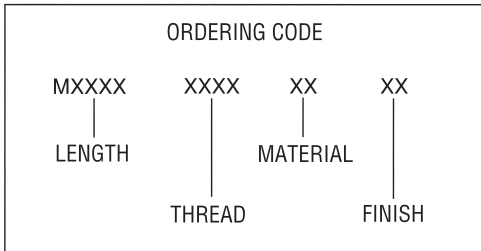

6mm HEX MALE-FEMALE STANDOFFS

MINIMUM THREAD DEPTH "A"											
THREAD	BODY LENGTH "L"										
	5	6	7	8	9	10	11	12	13	14	15
M2.5x0.45	1.9	2.9	3.9								
M3x0.5	1.8	2.8	3.8	4.8	5.8						
M3.5x0.6		2.5	3.5	4.5	5.5	6.5	7.5	8.5	9.5		
M4x0.7		2.1	3.1	4.1	5.1	6.1	7.1	8.1	9.1	10.1	11.1

See page 6M for finish codes
For non-standard parts contact Sales Office

LENGTH	PART NO.
5	M2140
6	M2141
7	M2142
8	M2143
9	M2144
10	M2145
11	M2146
12	M2147
13	M2148
14	M2149
15	M2150
16	M2151
17	M2152
18	M2153
19	M2154

LENGTH	PART NO.
20	M2155
21	M2156
22	M2157
23	M2158
24	M2159
25	M2160
28	M2161
31	M2162
34	M2163
37	M2164
40	M2165
43	M2166
46	M2167
49	M2168
52	M2169

THREAD	CODE	LENGTH	
		"A"	"B"
M2.5x0.45	2545	4.8	3.97
M3x0.5	3005	6.4	4.76
M3.5x0.6	3506	9.5	6.35
M4x0.7	4007	11.1	9.53