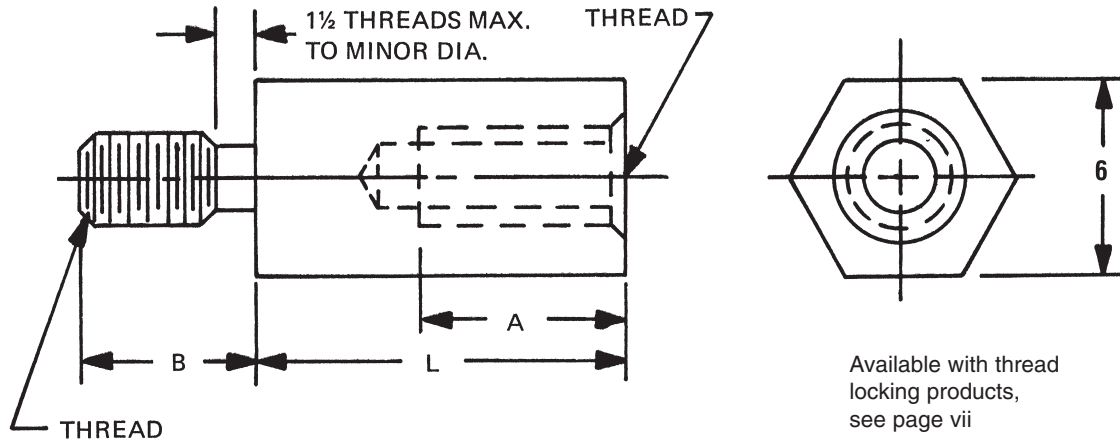

6mm HEX MALE-FEMALE STANDOFFS

MINIMUM THREAD DEPTH "A"											
THREAD	BODY LENGTH "L"										
	5	6	7	8	9	10	11	12	13	14	15
M2.5x0.45	1.9	2.9	3.9								
M3x0.5	1.8	2.8	3.8	4.8	5.8						
M3.5x0.6		2.5	3.5	4.5	5.5	6.5	7.5	8.5	9.5		
M4x0.7		2.1	3.1	4.1	5.1	6.1	7.1	8.1	9.1	10.1	11.1

LENGTH	PART NO.
20	M2155
21	M2156
22	M2157
23	M2158
24	M2159
25	M2160
28	M2161
31	M2162
34	M2163
37	M2164
40	M2165
43	M2166
46	M2167
49	M2168
52	M2169

THREAD	CODE	LENGTH	
		"A"	"B"
M2.5x0.45	2545	4.8	3.97
M3x0.5	3005	6.4	4.76
M3.5x0.6	3506	9.5	6.35
M4x0.7	4007	11.1	9.53