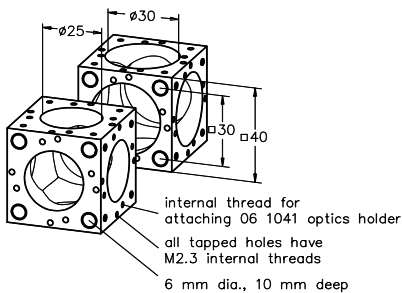

Würfel Cube

Produktbezeichnung	Part No.
Item Title	Part No.
Cube 25	G061080000
Cube 30	G061081000